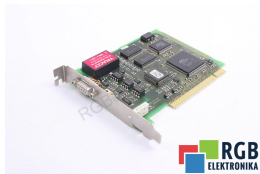

6GK1561-1AA00 C79040-A7520-C386-03-86 C79040-A7520-C386-03-85 PCI SIEMENS ID21955

Używany SIEMENS 6GK1561-1AA00
Sprzęt przetestowany i wyczyszczony.
24 miesiące gwarancji
Dedykowany kurier
Wysyłka w 24h

DANE TECHNICZNE

PRODUCENT	SIEMENS
MODEL	6GK1561-1AA00
KATEGORIA	Podzespoły PLC
WAGA [KG]	1.0

WSPARCIE DOSTĘPNE 24/7
[+48 71 750 09 78](tel:+48717500978)

NAPISZ DO NAS
info@rgbelektronika.pl

STANOWISKO TESTOWE